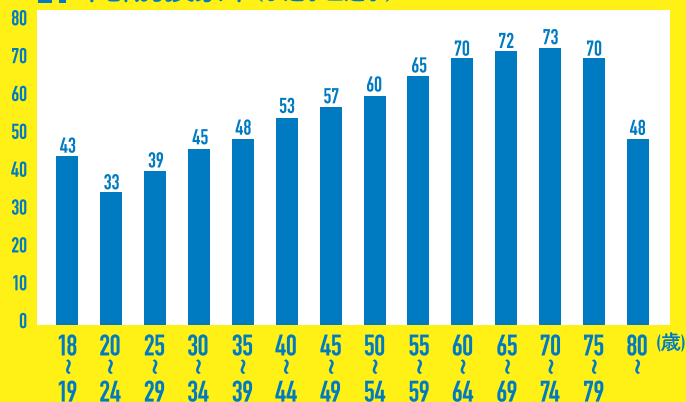

# 期日前投票で...

- ✓ 必要な物は  
入場券だけ!
- ✓ 入場券を忘れても  
免許証で代用OK!
- ✓ 投票日あるある  
大渋滞ともおさらば!

■ 年齢別投票率(小選挙区選挙)

「第49回衆議院議員総選挙年齢別投票者数調(抽出調査)」(総務省)を基に作成